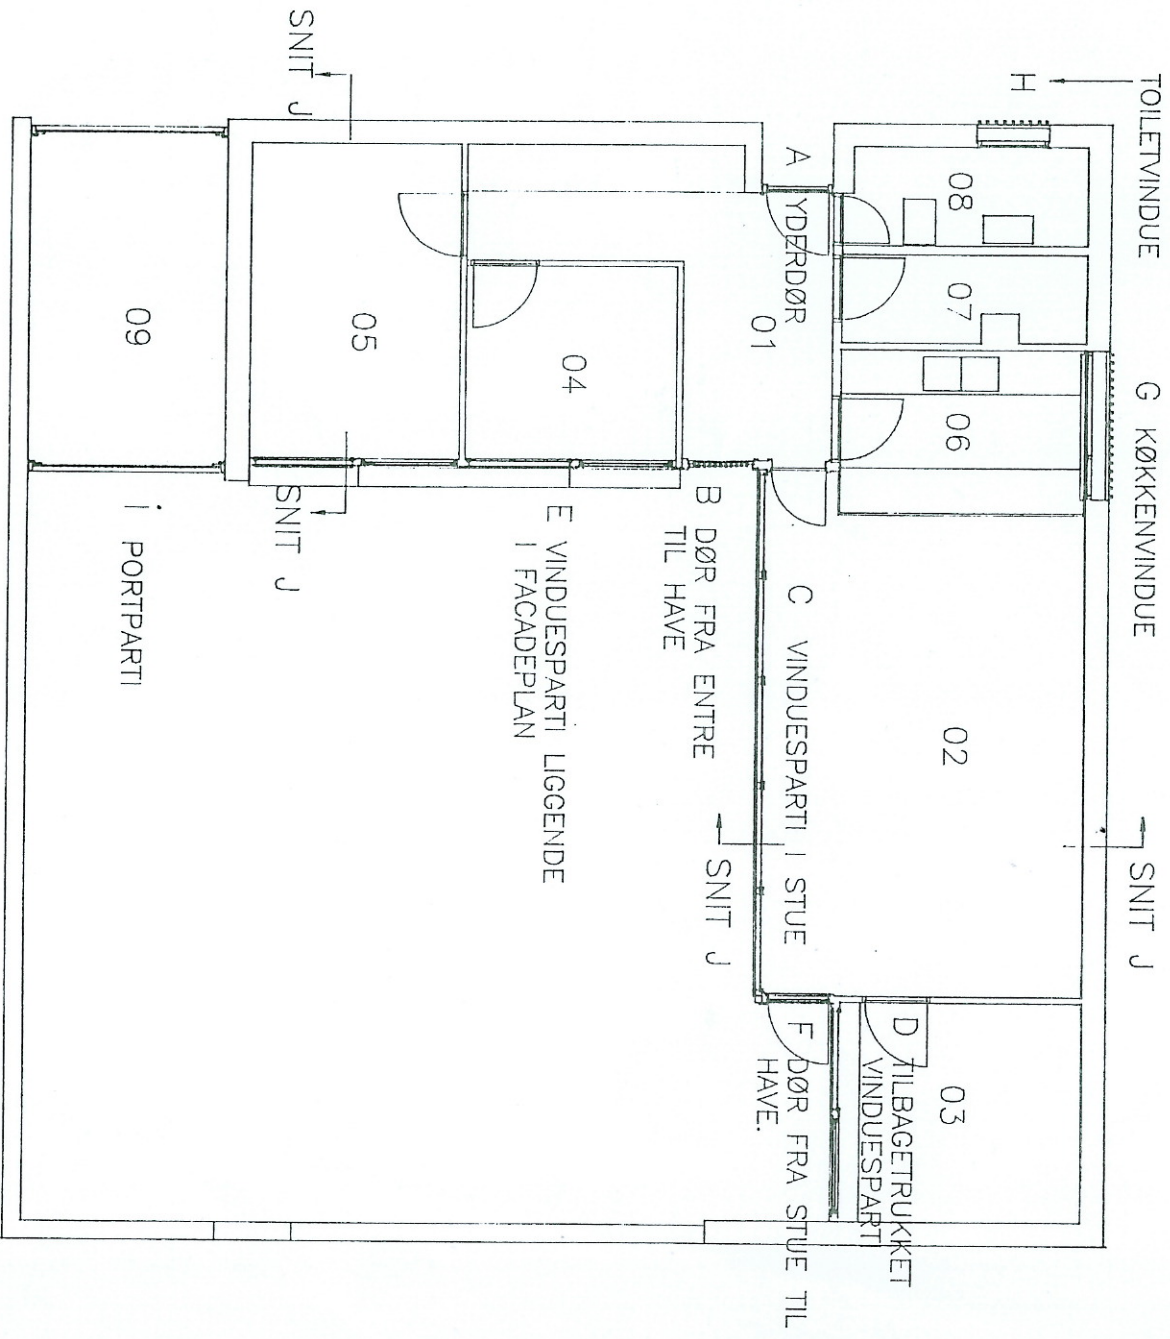

PLAN TYPE 1. GELDER OGSÅ SPEJLVENDT.

ROMERHUSENE I HELSINGØR
EKISTERENDE FORHOLD
PLAN

KINGOSVEJ 89
DATO JUNI 1991
MAL 1:100

ARKITEKTER MAA RUTH & SØREN LUNDAVIST GRØNNE TOFTE 8 3400 HILLERØD TELF 42260506